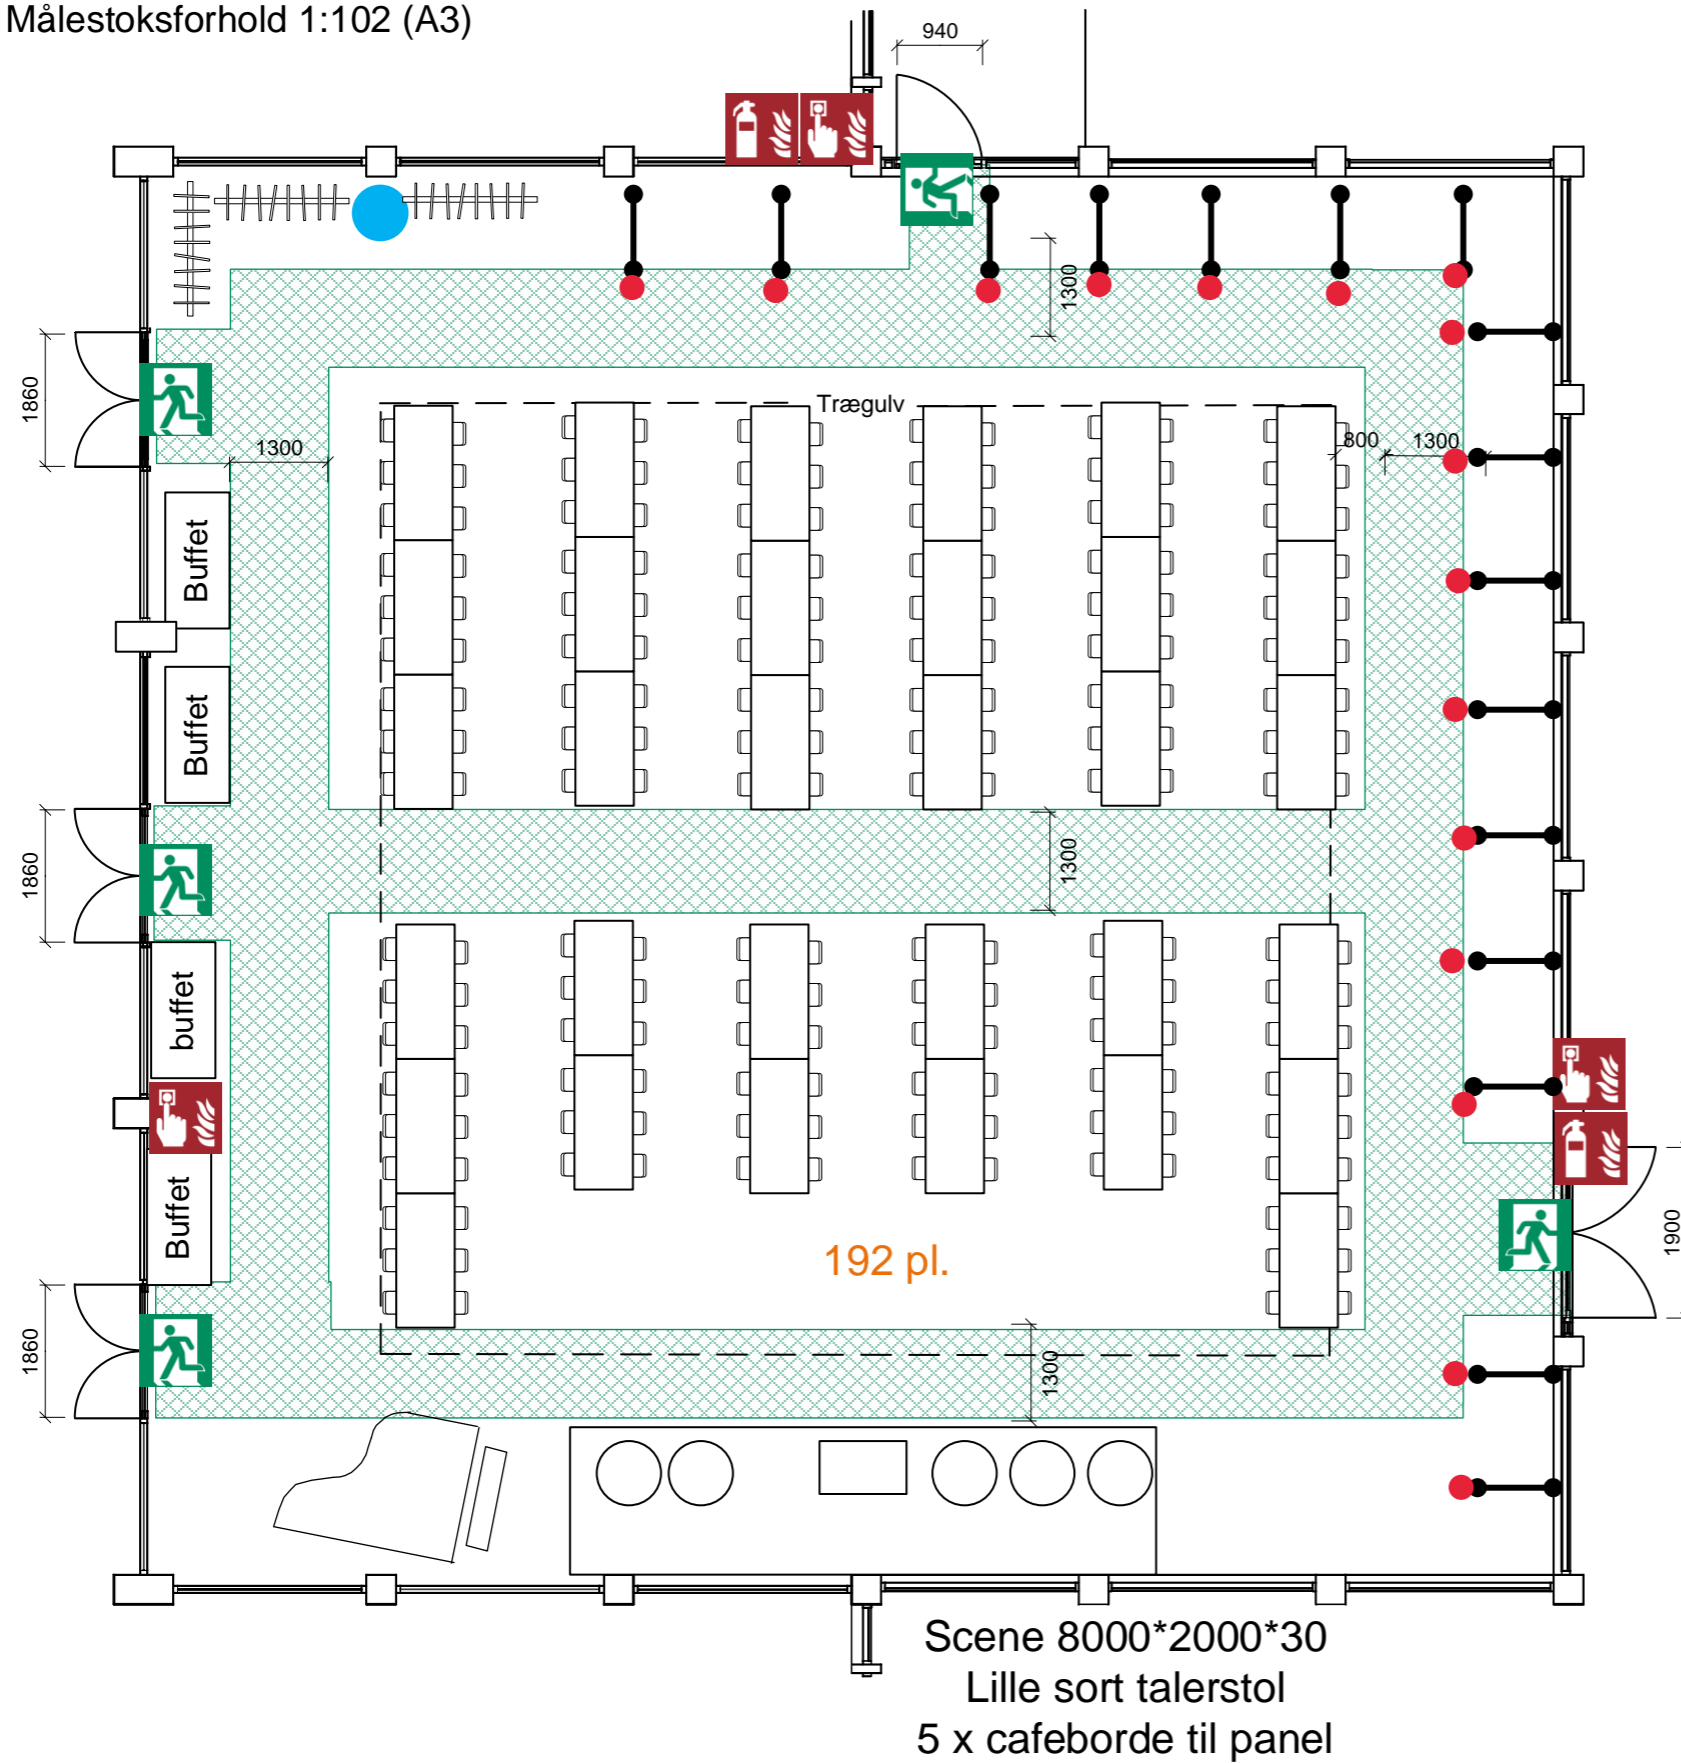

Pladsfordelingsplan, Bygning 101, Glassalen – Funktionsområder

Studentertorvet 101E, 2800 Kongens Lyngby

Målestoksforhold 1:102 (A3)

Signaturer (Symbols)

Flugtvej

Escape route

Nøddugangsdør

Emergency Exit Door

Du er her

You are here

Alarmtryk/Brandtryk

Fire alarm call point

Ildslukker, vand

Fire extinguisher, water

max
300
personer